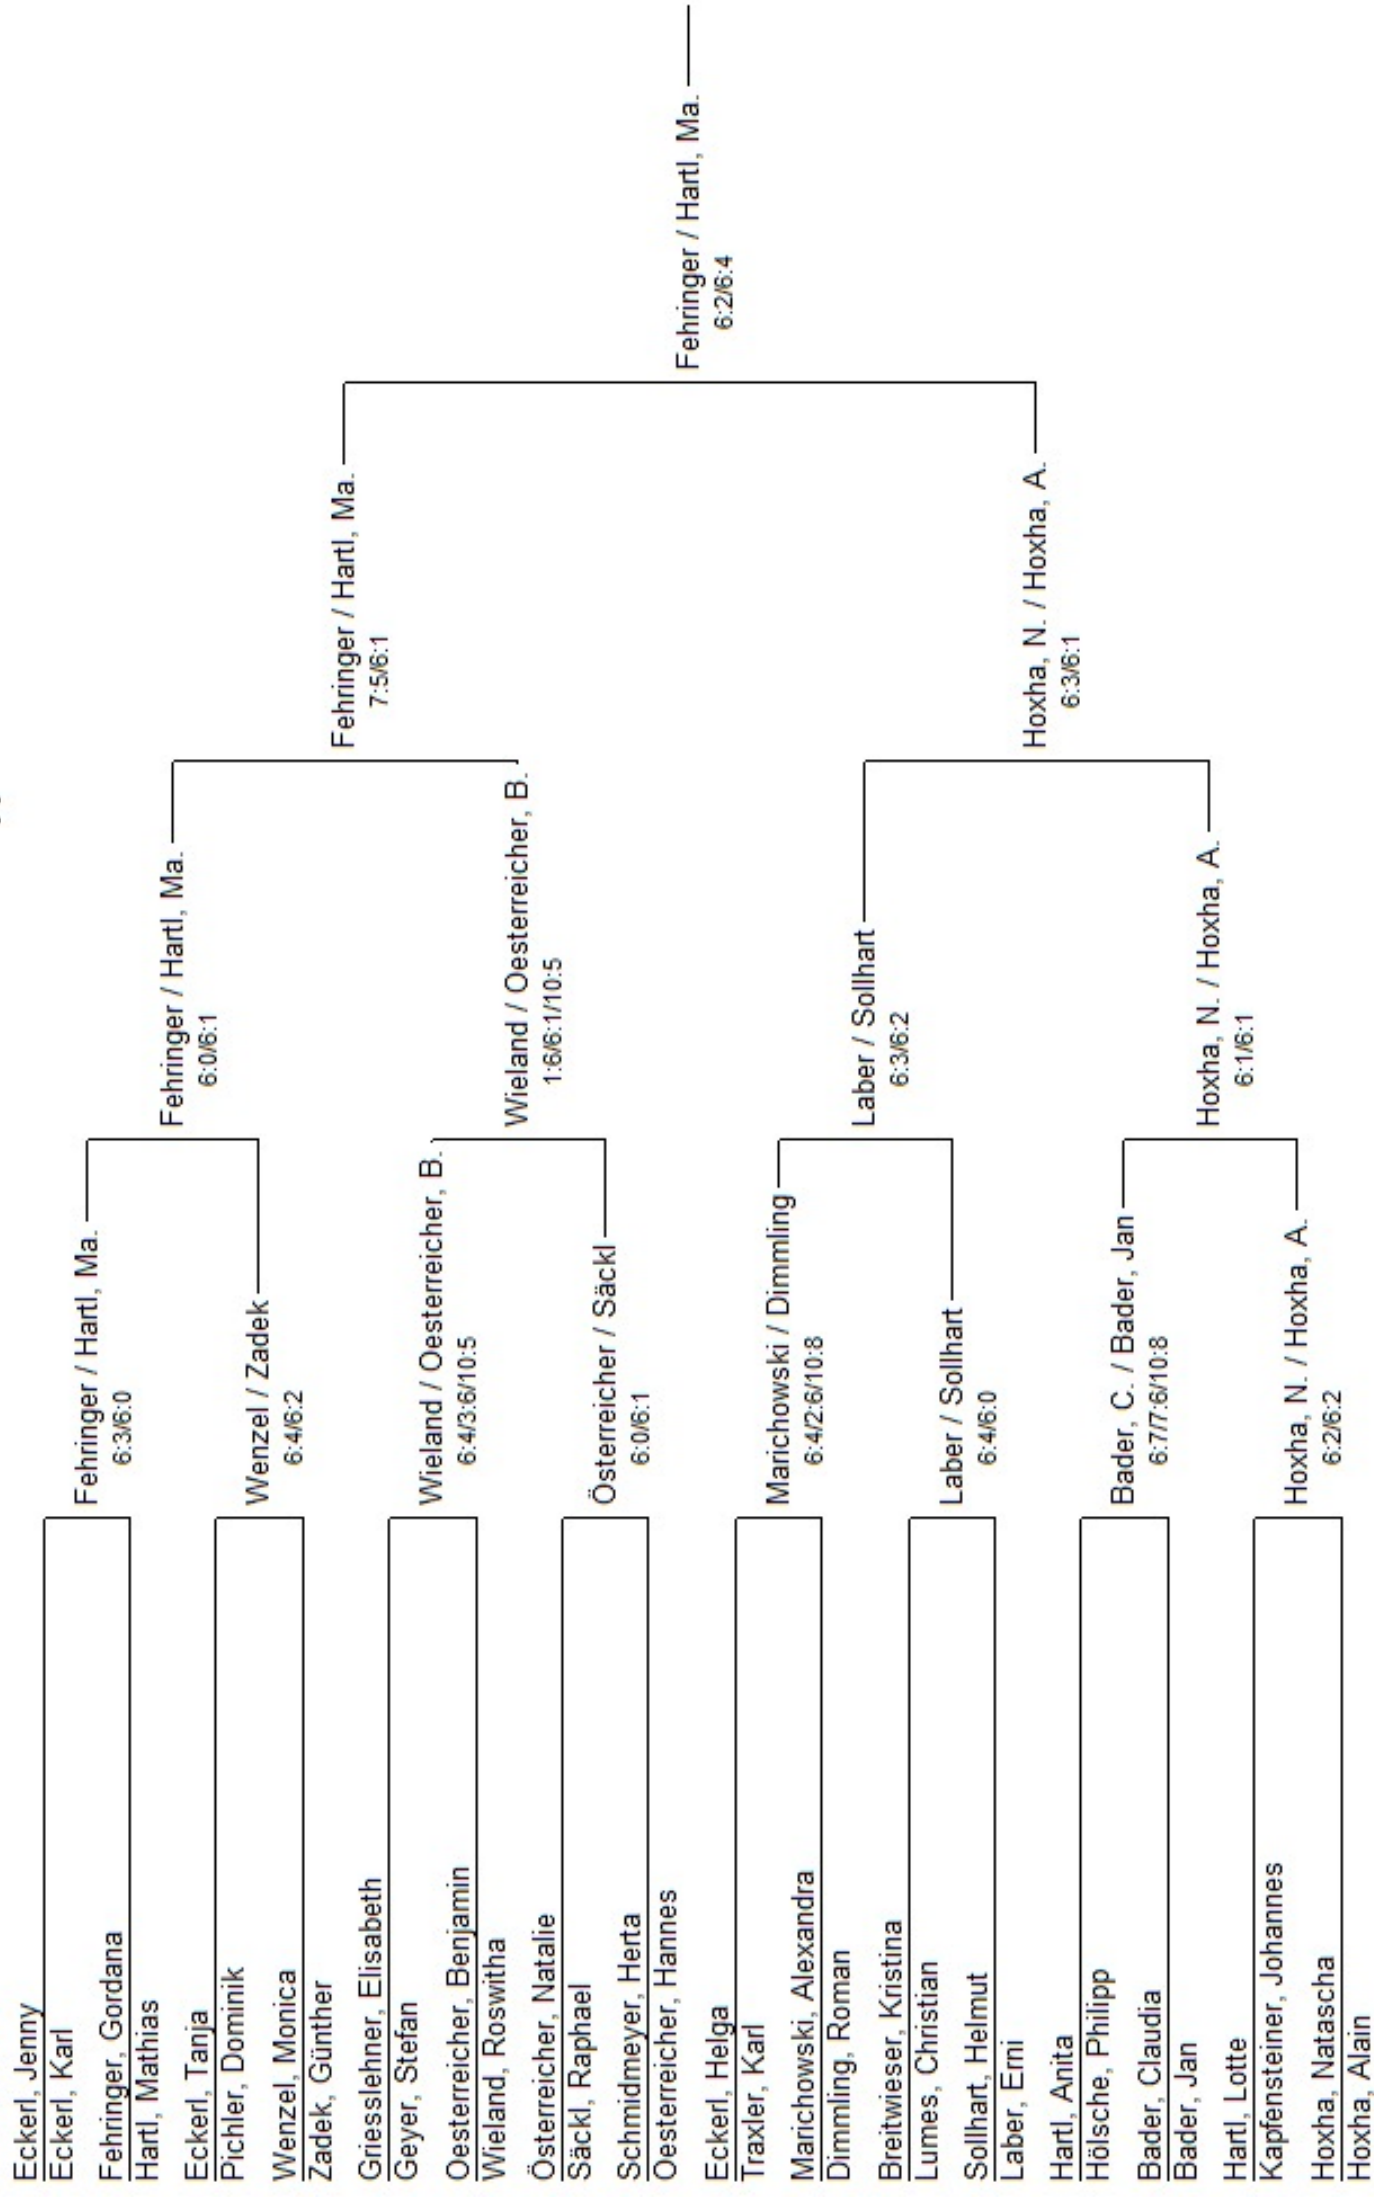

Enke
 Hoxha, A.
 Geyer
 Breitwieser
 Hölsche
 Hartl, Ma.
 Leeb
 Bader, Jan
 Jelem
 Kaiser
 Eckerl, Karl
 Zadek
 Strempek

Enke
6:0/6:2

Enke
6:2/6:0

Hölsche
6:0/6:0

Hartl, Ma.
6:1/6:1

Jelem
6:0/6:0

Strempek
6:3/6:3

Gratzl
6:2/7:5

Strempek
6:2/6:3

Strempek
7:6/7:5

[4]

Jelem, Thomas
 Kaiser, Andreas
 [Rast]
 Eckerl, Karl
 [Rast]
 Zadek, Günther
 Hemmelmayr, Alexander
 [Rast]
Strempek, Henrich

Jelem
 Kaiser
 Eckerl, Karl
 Zadek
 Strempek

Hartl, Ma.
6:0/6:2

Strempek
6:3/6:3

[2]

Eckerl, Karl

Eckerl, Jenny

Eckerl, Tanja

Pichler, Dominik

Hölsche, Philipp